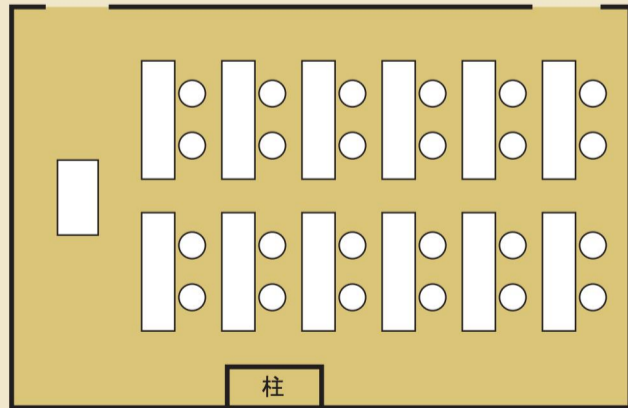

3F  
洋小会議室  
おしどり

天井高3.01m

有効面積 50.46㎡ (15.3坪)

テーブルレイアウト例

●円卓(24名~27名)

●口の字(18名~26名)

●スクール(24名~36名)

- 立食 ..... 35名
- 会席 ..... 円3卓×8名=24名
- 卓盛 ..... 円3卓×9名=27名
- スクール ..... 2本×6列×2名掛け=24名  
2本×6列×3名掛け=36名
- 口の字 ..... 2名掛け=18名  
3名掛け=26名
- シアター ..... 40名