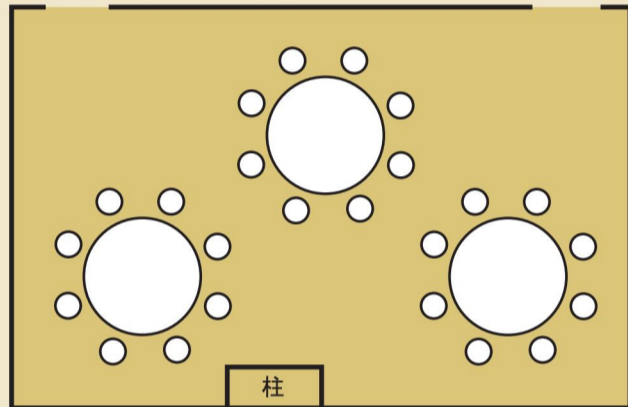

3F  
洋小会議室  
おしどり

天井高3.01m

有効面積 50.46㎡ (15.3坪)

テーブルレイアウト例

●円卓(24名~27名)

●口の字(18名~26名)

●スクール(24名~36名)

- 立食 ..... 35名
- 会席 ..... 円3卓×8名=24名
- 卓盛 ..... 円3卓×9名=27名
- スクール ..... 2本×6列×2名掛け=24名  
2本×6列×3名掛け=36名
- 口の字 ..... 2名掛け=18名  
3名掛け=26名
- シアター ..... 40名