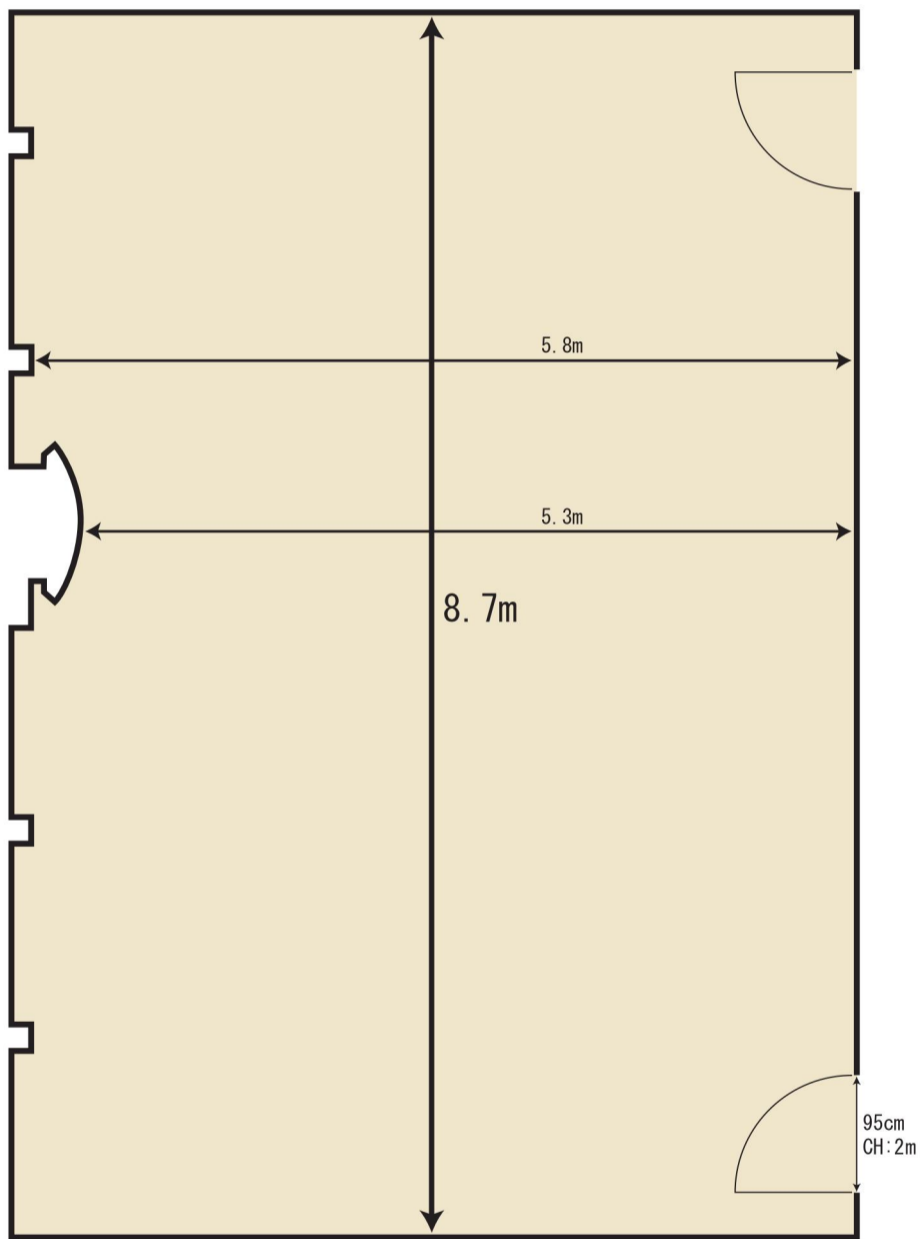

3F  
洋小会議室  
おしどり

天井高3.01m

有効面積 50.46㎡ (15.3坪)

テーブルレイアウト例

●円卓(24名~27名)

●口の字(18名~26名)

●スクール(24名~36名)

- 立食 ..... 35名
- 会席 ..... 円3卓×8名=24名
- 卓盛 ..... 円3卓×9名=27名
- スクール ..... 2本×6列×2名掛け=24名  
2本×6列×3名掛け=36名
- 口の字 ..... 2名掛け=18名  
3名掛け=26名
- シアター ..... 40名