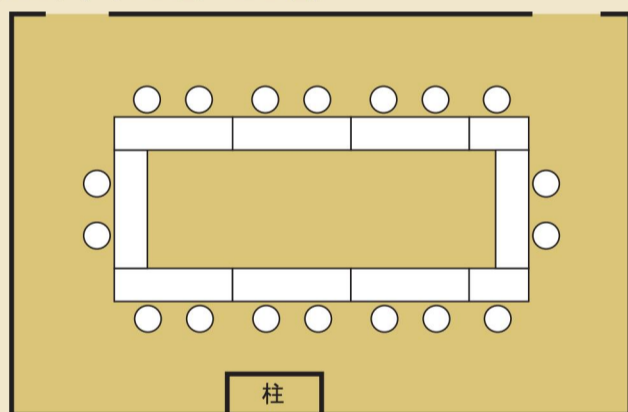

3F  
洋小会議室  
おしどり

天井高3.01m

有効面積 50.46㎡ (15.3坪)

テーブルレイアウト例

●円卓(24名~27名)

●口の字(18名~26名)

●スクール(24名~36名)

- 立食 ..... 35名
- 会席 ..... 円3卓×8名=24名
- 卓盛 ..... 円3卓×9名=27名
- スクール ..... 2本×6列×2名掛け=24名  
2本×6列×3名掛け=36名
- 口の字 ..... 2名掛け=18名  
3名掛け=26名
- シアター ..... 40名