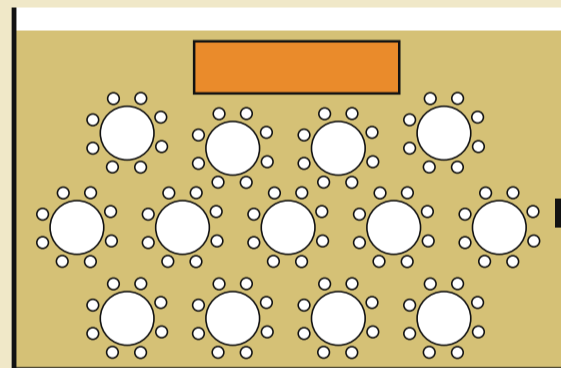

2F
洋大会議室

潮騒
1/3

テーブルレイアウト例

●スクール(110名~165名)

●円卓(104名~117名)

●□の字(48名~72名)

天井高 5~6m

有効面積 237.5㎡(71.96坪)

- 立食120名
- 会席円13卓×8名=104名
- 卓盛円13卓×9名=117名
- スクール ...5本×11列×2名掛け=110名
5本×11列×3名掛け=165名
- の字2名掛け=48名
3名掛け=72名
- シアター 250名

アドレス帳登録