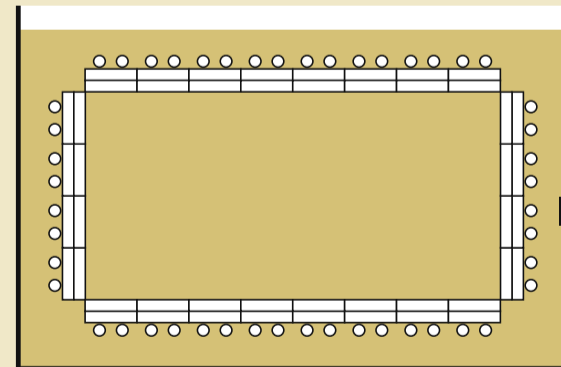

2F
洋大会議室

潮騒
1/3

テーブルレイアウト例

●スクール(110名~165名)

●円卓(104名~117名)

●□の字(48名~72名)

天井高 5~6m

有効面積 237.5㎡(71.96坪)

- 立食120名
- 会席円13卓×8名=104名
- 卓盛円13卓×9名=117名
- スクール ...5本×11列×2名掛け=110名
5本×11列×3名掛け=165名
- の字2名掛け=48名
3名掛け=72名
- シアター 250名

アドレス帳登録