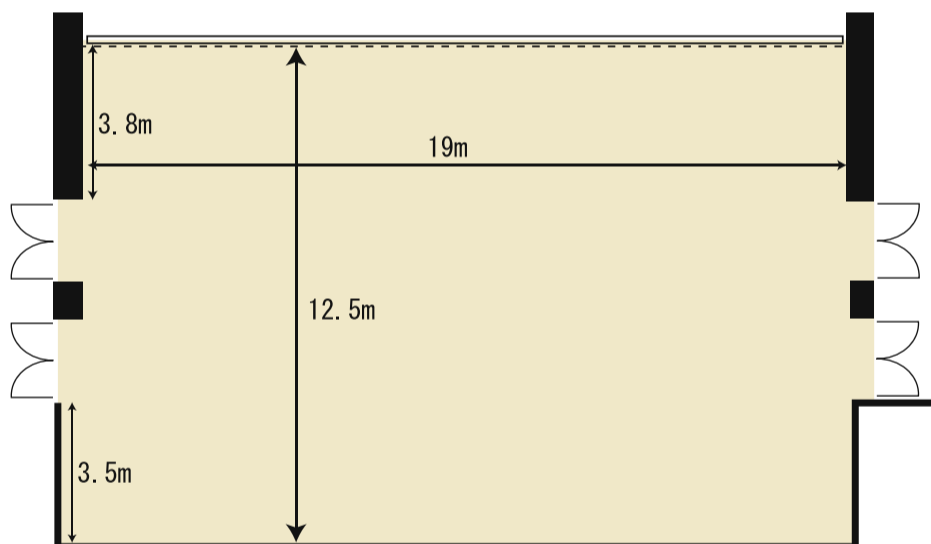

2F
洋大会議室

潮騒
1/3

テーブルレイアウト例

●スクール(110名~165名)

●円卓(104名~117名)

●□の字(48名~72名)

天井高 5~6m

有効面積 237.5㎡(71.96坪)

- 立食120名
- 会席円13卓×8名=104名
- 卓盛円13卓×9名=117名
- スクール ...5本×11列×2名掛け=110名
5本×11列×3名掛け=165名
- の字2名掛け=48名
3名掛け=72名
- シアター 250名

アドレス帳登録