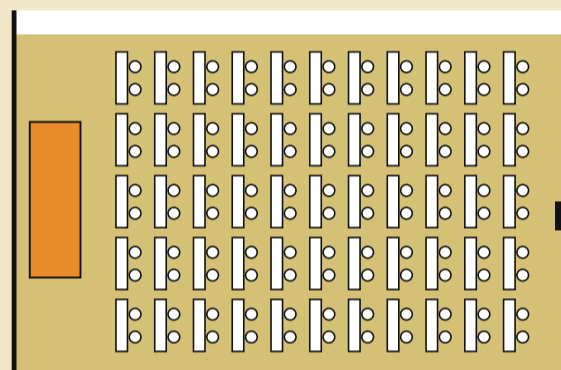

2F
洋大会議室

潮騒
1/3

テーブルレイアウト例

●スクール(110名~165名)

●円卓(104名~117名)

●□の字(48名~72名)

天井高 5~6m

有効面積 237.5㎡(71.96坪)

- 立食120名
- 会席円13卓×8名=104名
- 卓盛円13卓×9名=117名
- スクール ...5本×11列×2名掛け=110名
5本×11列×3名掛け=165名
- の字2名掛け=48名
3名掛け=72名
- シアター 250名

アドレス帳登録